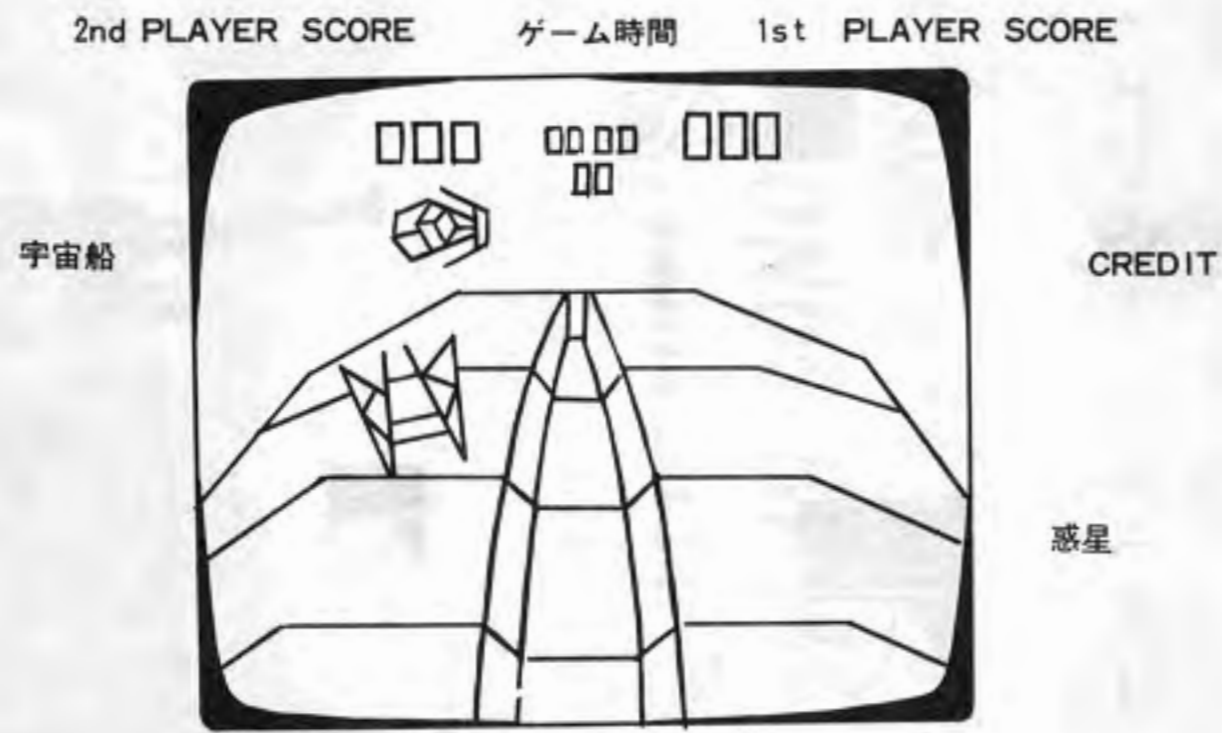

■遊び方

- コイン投入後、1人または2人用ボタンを押してゲーム開始。
- プレイヤーは、それぞれコントロール・レバーを動かし、照準を敵の宇宙船に合わせ、ビーム砲の発射ボタンを押します。ビーム砲が命中すると、宇宙船は砕け飛び散りスコアが上がります。
- 照準は上下、左右、斜右上下、斜左上下の8方向に動かすことができます。
- 照準の移動する速さは、FAST、MEDIUM、SLOWのいずれかのボタンを押すことによって変えられます。
- 宇宙船は5種類(100PT・200PT・300PT・500PT・800PT)あり、800PTの宇宙船(幽霊船)はプレイヤーに攻撃をしかけてきます。攻撃されると800PTの減点となります。(ただし、プレイヤーのスコアが800PTより少ない時は現れません。また2人用ゲームの時は、スコアが多い側を攻撃します)
- 惑星の回転が速い時に800PTの宇宙船を撃破するとボーナス・スコアとなり、1,500PT上がります。