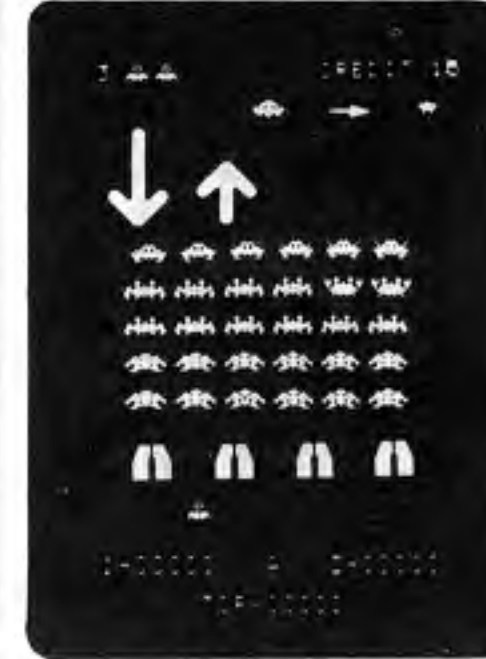

カラー画面で3種類のゲームが楽しめます。SF-HISPLITTER 分裂するインベーター SF-ハイスプリッター 新登場!

■3種類のゲーム内容

ゲームA

侵略者グループが左右に移動しながら大きく前進し、少し後退をくり返し追ってきます。スリルに満ちた迫力のあるゲーム展開が味わえます。