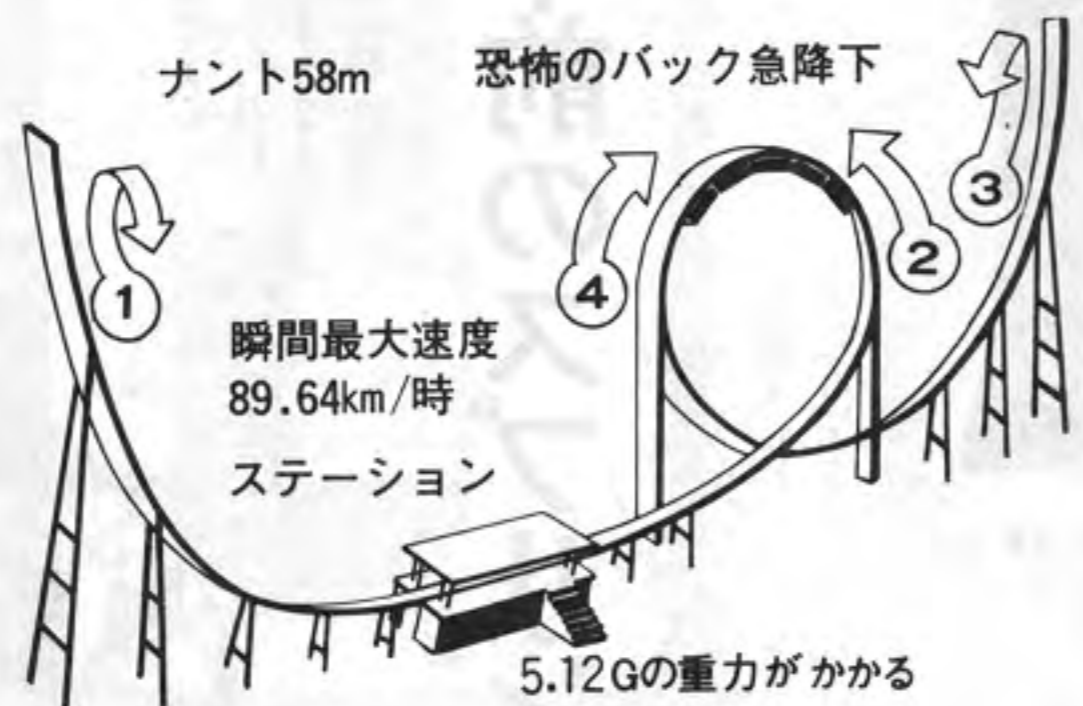

※301型MK-7も好評発売中

テーブルTV機 インベーター他 各種 好評発売中

(株)大知物産 大阪府城東区古市1-15-2 TEL 06(933)0852

(株)東京オオトモ 東京都新宿区西新宿6-24-19 ミナレ脳山1F TEL 03(348)5661

上の写真は直径21mの特大ループを宙返りするコースター下の図面は「ザ・ループコースター」の構造を示したもの

利用料金表

入園料	大人 500円	団体割引 30名以上あります	団体バス 無料
	小人 250円	駐車場	団体バス 無料
	(3才以下半額)	駐車料	¥300
トランポリン	100円	ダンボ	100円
飛行機	100円	トラバンド	100円
フラワーカップ	100円	チェンタワー	100円
汽車	100円	宙返りロケット	200円
※ロックンロール	200円	ゴーカー	200円
恐怖の館	大人 100円	フリー	1人 200円
	小人 50円	※	2人 300円
アストロライナー	200円	センター	1人 200円
ポニー乗馬(小児のみ)	200円	ガイド	2人 300円
※ミニコースター	300円	※ボート(20分)	300円
大観覧車	小人 200円	※足踏ボート(20分)	500円
	大人 300円	※ザ・ループコースター	500円