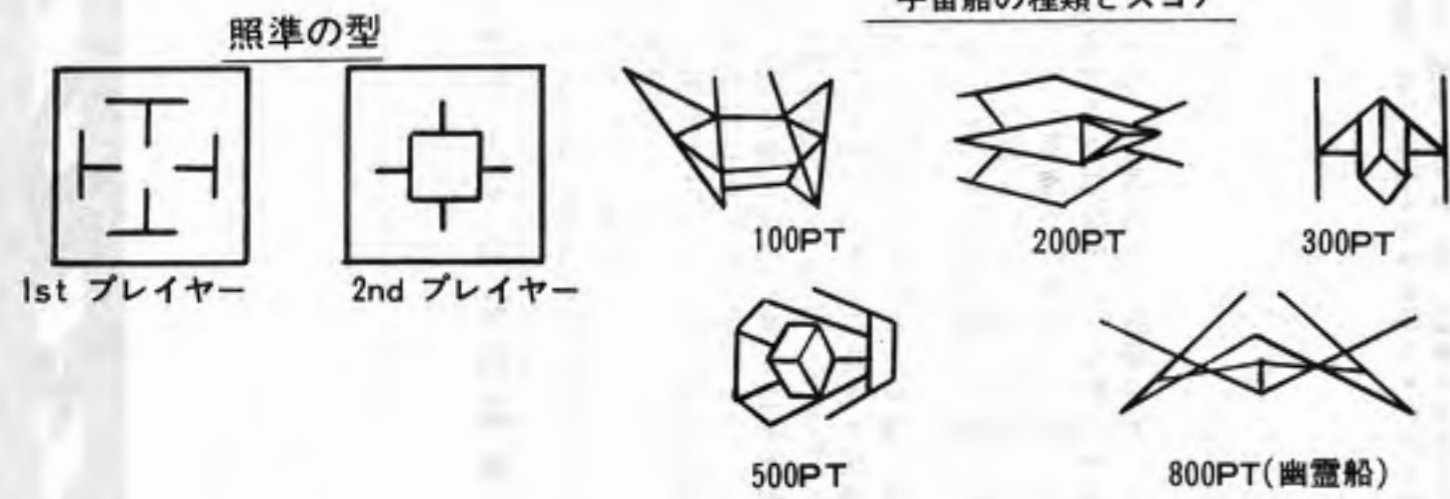

●この製品は、セガが米国シネマトロニクス社より製造許諾を受けて、製造、販売等を行うものです。

SEGA 株式会社 **セガ・エンタープライゼス**

本社 東京都大田区羽田1-2-1 電話 03(742)3171(大代表)
関西支店 大阪府豊中市豊南町東2-5-3 電話 06(334)5331(代表)
博多支店 福岡県福岡市中央区白金2-5-15 電話092(522)4715(代表)