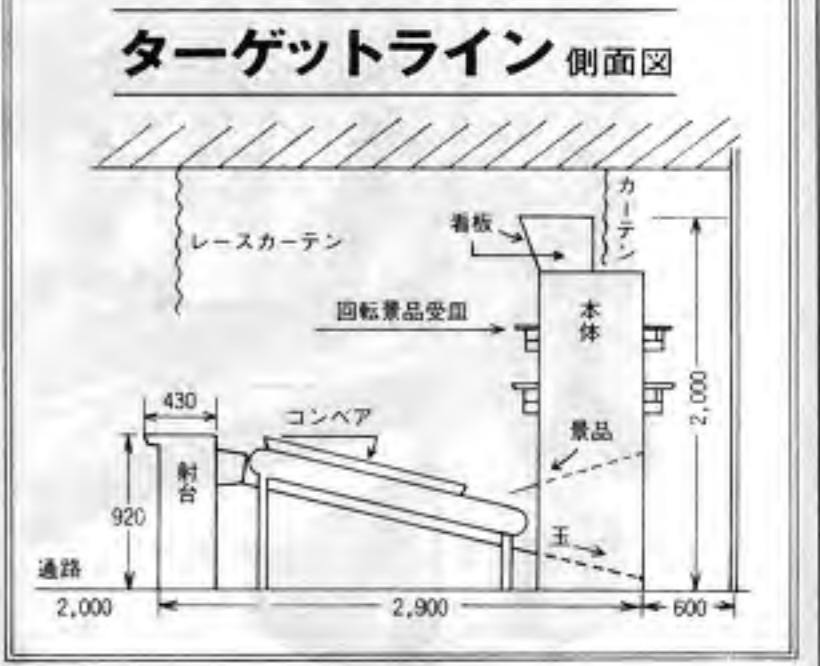

栗田技研株式会社
岐阜市柳ヶ瀬通り5-3 上保ビル ☎ (0582) 63-3037