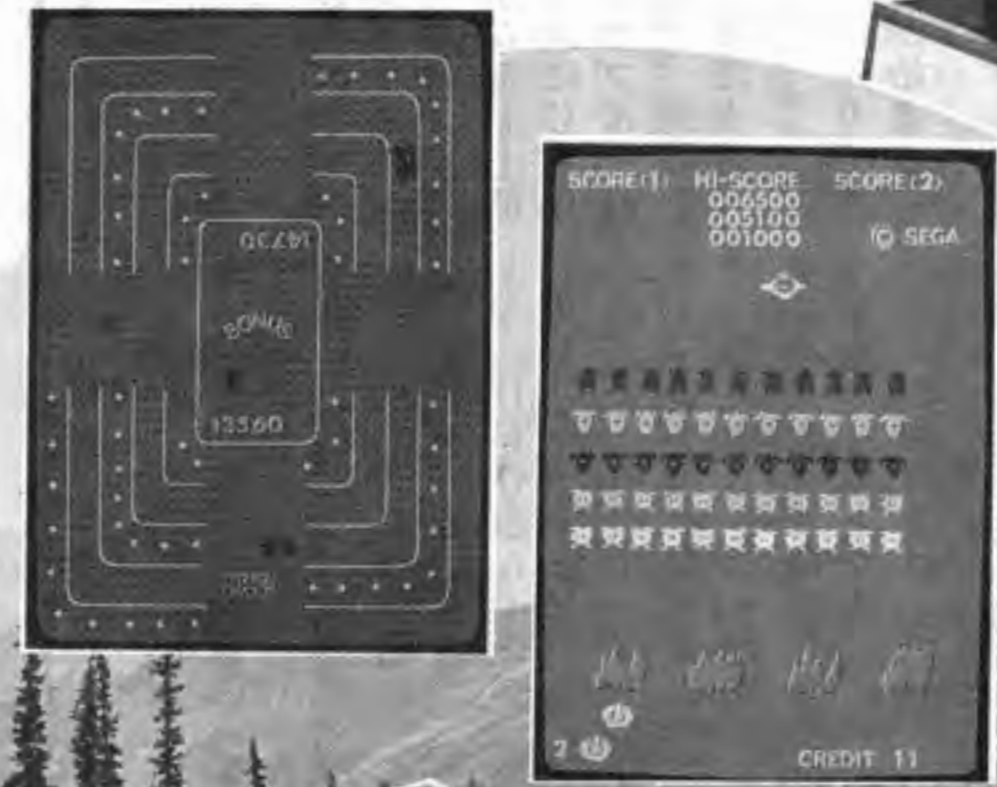

スペシャルデュアル

夢ある

マシン