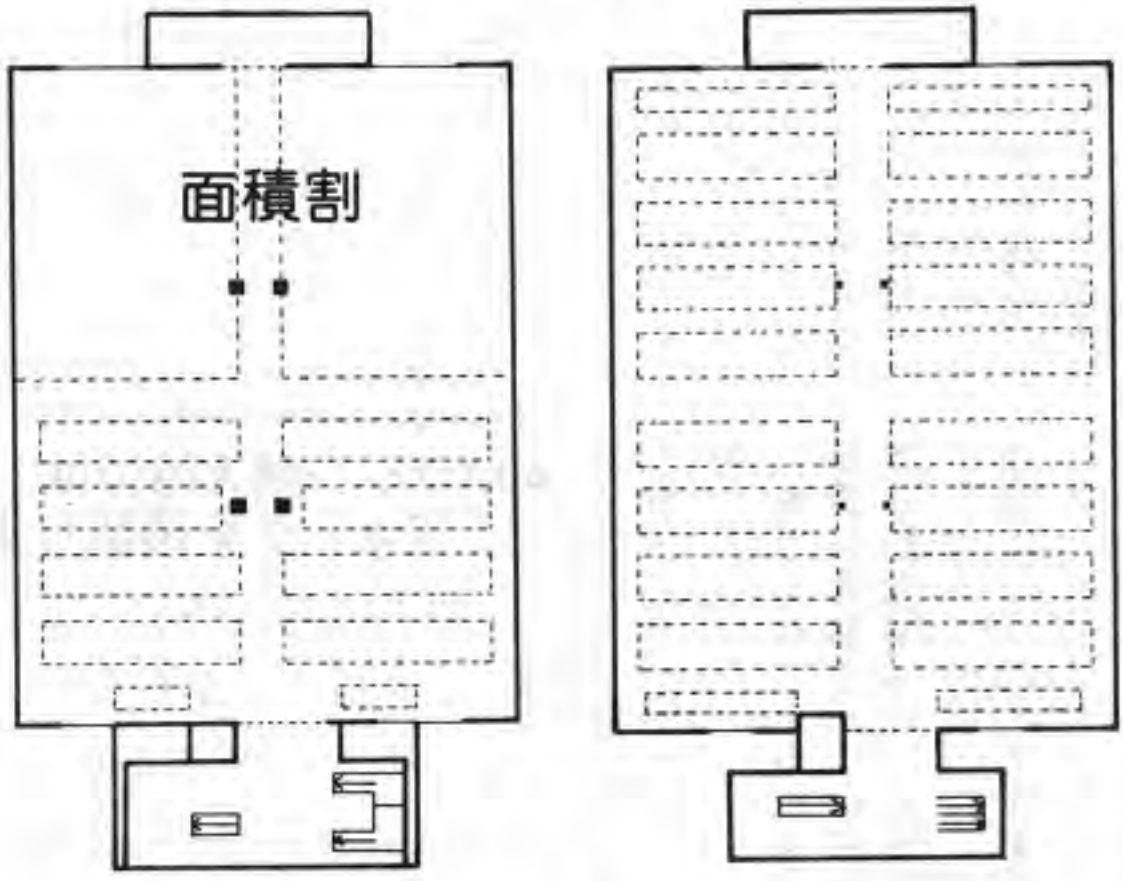

小間割り予定図

1. 1階
2. アルファックス(株)、(株)三友工業所、(株)JHC、(株)ショウエイ、(株)タートル、高砂電器商事、中部商事(株)、デライトイースト(株)、東京計数工業(株)、東洋リース(株)。(以上十社)
3. (非会員)
4. 2階
5. バーリーサービス(株)、豊栄産業(株)、(株)ホップ、(株)ホナンザ、エンタープライゼス、丸越(株)、ミゼツテイ工業(株)、明昌特殊産業(株)、(株)友栄、(株)ユニエインタープライズ、ユニバーサル販売(株)、(株)ワイプ。
6. 3階
7. 飯金工業、(株)カワクス、(株)関西西企業、(株)西遊楽、(株)関西西精機製作所、(株)関西西フレッド、(株)東遊楽工業(株)、キクチハンドメイド工業(株)、(株)キョウゴ、久保製作所、甲陽産業(株)、(株)コインジャーナル、(株)リックペンディング(株)、大森電気(株)、(株)岡本製作所、(株)オスロ商会、(株)オリエンタル興業(株)、加藤(株)ジャトレ、昭和遊園機
8. 4階
9. (株)信水貿易(株)、(株)新日本企画、(株)セガ・エンタープライゼス、泉陽興業(株)、綜合ユニコム(株)、(株)大八、(株)タイト、宝化学(株)、タスコ(株)、(株)ネスト、(株)ツムラ、(株)テーカン、(株)東亜自動電機製作所、東京パフコ(株)、(株)東芸商事、(株)東光遊園設備(株)、東洋遊樂機(株)、(株)トーケン、(株)トランスワールド、インフォメイションズ、(株)ナムコ、日興精機(株)、日邦産業(株)、(株)日本コイン、(株)日本遊園機(株)、(株)日本遊園機オベレクター(株)、(株)日本遊園機、(株)任天堂レジャーシステム(株)、(株)バーリー・ジャパン、(株)バーリーサービス(株)、豊栄産業(株)、(株)ホップ、(株)ホナンザ、エンタープライゼス、丸越(株)、ミゼツテイ工業(株)、明昌特殊産業(株)、(株)友栄、(株)ユニエインタープライズ、ユニバーサル販売(株)、(株)ワイプ。

史上最大の規模に

全日本遊園協会(本部)東京遊園協会(本部)八の三、安田生命ビル、四〇七七八七一一、山田俊夫会長、会員七百七十五社、略称JAA)では既報分以後七月十三日、二十日とショー実行委員会(山田俊夫委員長)を開いたあと、三十一日までに申込受けをすべて締切り、八月二日に開かれたショー実行委員会申込数を確認した。

出展社一覽(五頁)

それによると会員七十社と非会員十社が、計千五百八十平方メートルを申し込んだことになり、予定された晴海の国際貿易センター新館(一階と二階)で十分まかなえることになった。

の14%と、従来と比べ一段と少なくなった。これはここ数年メダルゲームよりもTVゲームを主流にするアーケードゲームの隆盛を示すものと見られてはいる。この区分に関しては、現状がアーケード優勢であろうと必要であることは言うまでもないが、ショー実行委員会では従来の区分方法を再検討し、取扱い区分を残し小間区分を廃止する方向で進めることになった。

TAITO

ゲームの本質を求め、常に明日を指向するアイデア集団...

ワールドゴール

しんせいびん

TVゲーム

スズンブロック

プレミアムがたあ

TVゲーム

マローター-TK

うたがたがた

カラオケシューク

永年の経験とノウハウの蓄積によって拡張をつづけてきた、タイトーの生産ラインは、エレクトロニクス技術をはじめとする、最新科学技術を駆使して次々と新しい製品を生みだし、市場に送り出しています。

市場よりの情報が大いによりフィードバックされ、企画・開発・設計・製造と一貫したタイトーの生産ラインは、常に幅広いニーズに対応しています。

屋内外レジャー施設の設計・製造・販売・賃貸・管理サービス 共同経営・輸出入 (全機種保証付・長期分譲社・賃貸制度有)

株式会社 **タイトー**
東京都千代田区平河町 2-5-3
☎ 03(264)8611 (大代表) 〒102