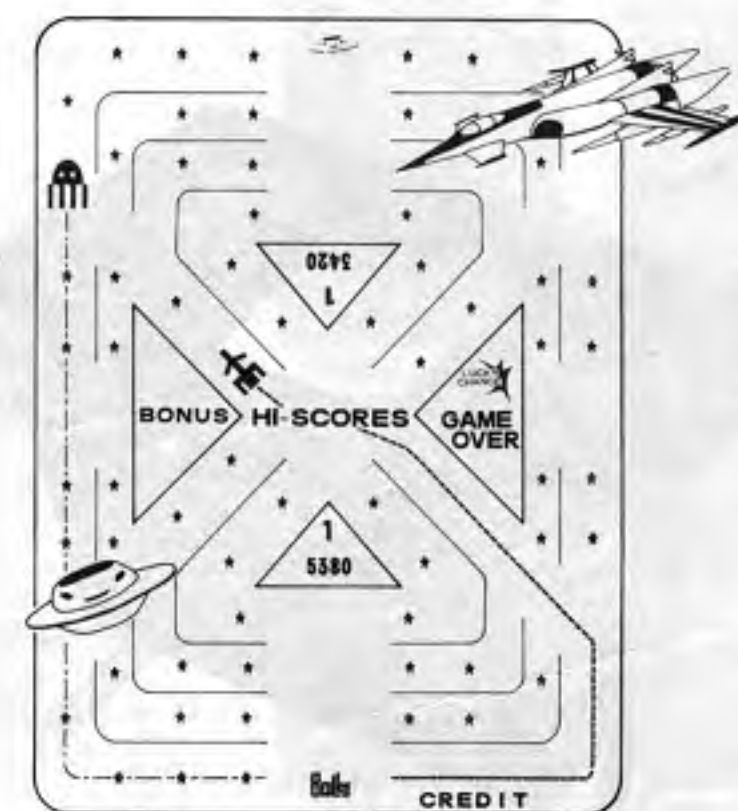

- ①自分の黄色いキャプテンスタントマンを、赤色のマーシャンの衝突させないように、ハイスピードボタンとレバーで、コース上のデビルを消していく。
- ②1デビル10点それを全部消すと、1デビルの点数が10点増加しボーナス得点が加算される。
- ③デビルの色がピンクに変わるとスペシャルデビルとなり、1デビル100、200、300点のいずれかの点数が加算される。
- ④ワンパターンに1度限りラッキーチャンスがあり、点滅信号が発信した時マーシャンを発射ボタンで撃退することができる。
- ⑤5,000点でスタントマンが一機追加され、10,000点になると再ゲームができます。

本社 大阪市北区浪花町13番38号 〒530
TEL (06)374-0525代表

(技術部)TEL (06)376-1345代表

東京支社 東京都豊島区東池袋3丁目1番地1号私書箱1053
サンシャイン60(12F)東京(03)987-3081代表〒170
名古屋支社 名古屋市中村区名駅5丁目10番7号 〒450
花車ビル中館3号 TEL名古屋(052)583-1656代表

信頼は言葉からは生まれない
JAPAN Bally 日本バーリー電子機器株式会社
ELECTRONICS COMPANY

与作

- ●与作が木を切る
  ヘイヘイホー
  トントントン
- ●鳥やいのししがねら
  っている
- ●3本木を切るとボ
  ーナス得点
- ※与作左右移動(レバー)
  木を切る(プッシュボタン)