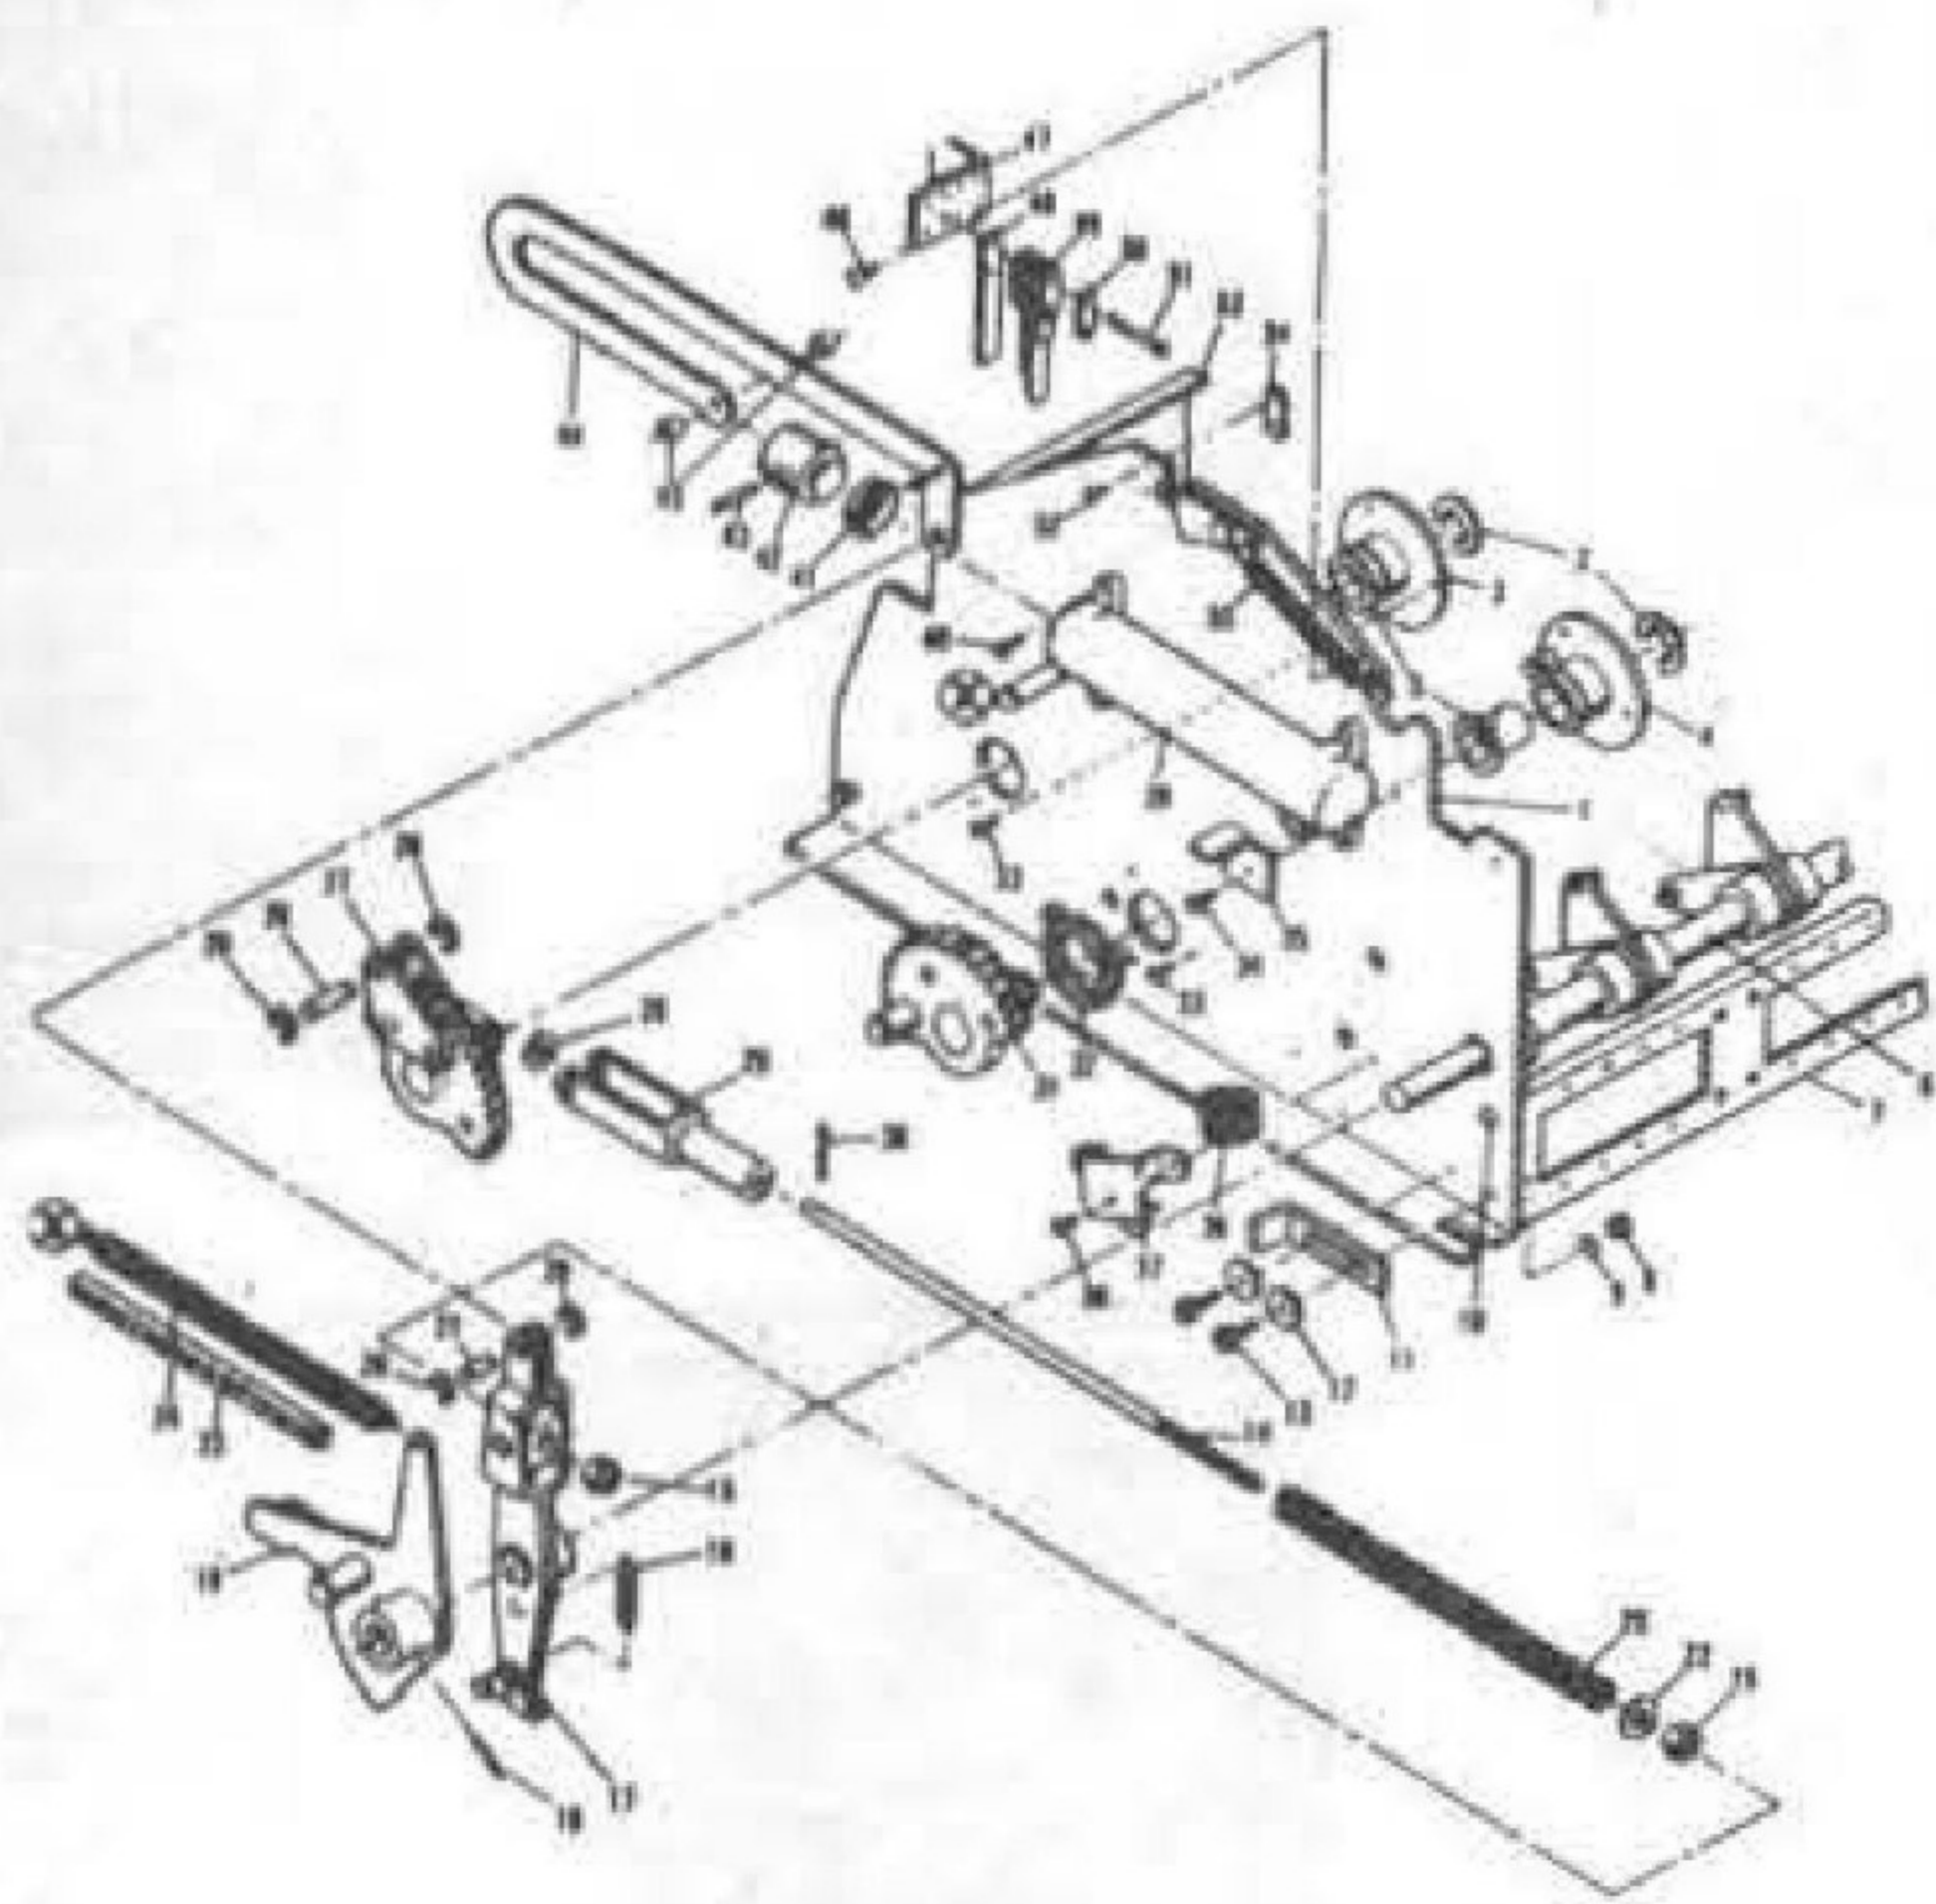

バリー社製品の パーツならMAXへ

本社カウンター販売システムもご利用ください。

当社は日本で唯一のバリー
純製パーツの指定販売会社です。

スロット・ビンゴ・フリッパーの販売も行っております。
ご利用ください

Bally
Parts Shop

マックス・ブラザーズ

〒544 大阪市生野区巽北2丁目5番31号 TEL. 06(752)4775(代)

★パーツカタログ・プライスリスト等は当社までご請求下さい