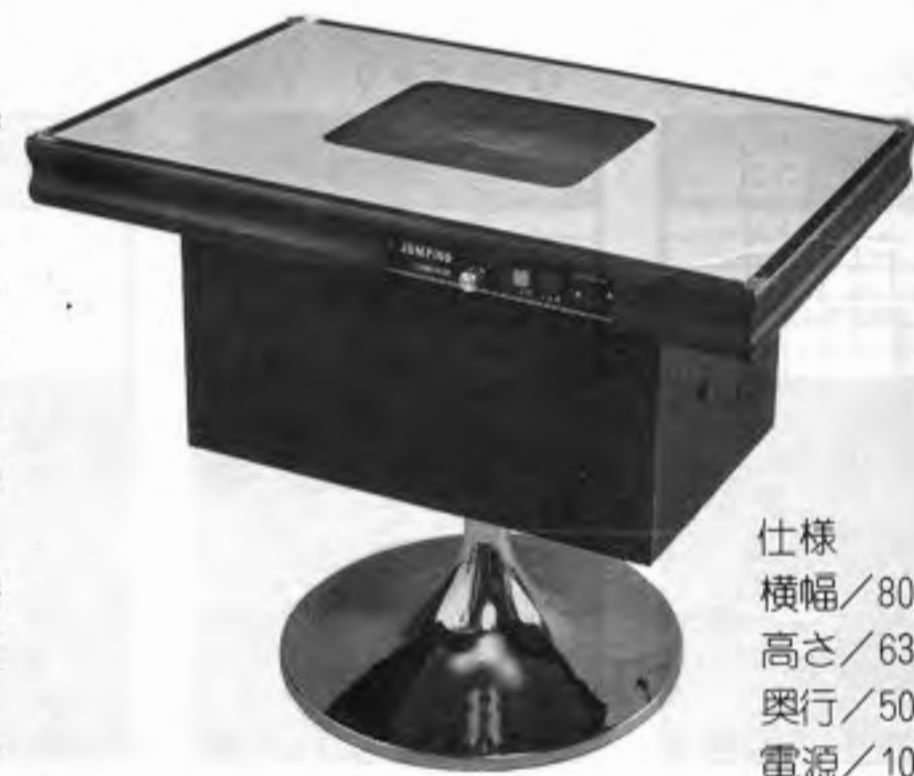

プロ用 TVジャンピング

仕様
横幅/800mm
高さ/630mm
奥行/500mm
電源/100V

株式会社 **ツムラ**

大阪市城東区諏訪2丁目7番3号 〒536 ☎06(969)3531(代)

白男川修作(もと株アムコ、タックス貿易株の社長)は、われわれをはじめ当業界に甚大な被害を与えて目下逃亡中ですが、所在等ご存知の方は上記まで是非ご連絡下さい。業界浄化のためになにとぞご協力下さるようお願い申し上げます。