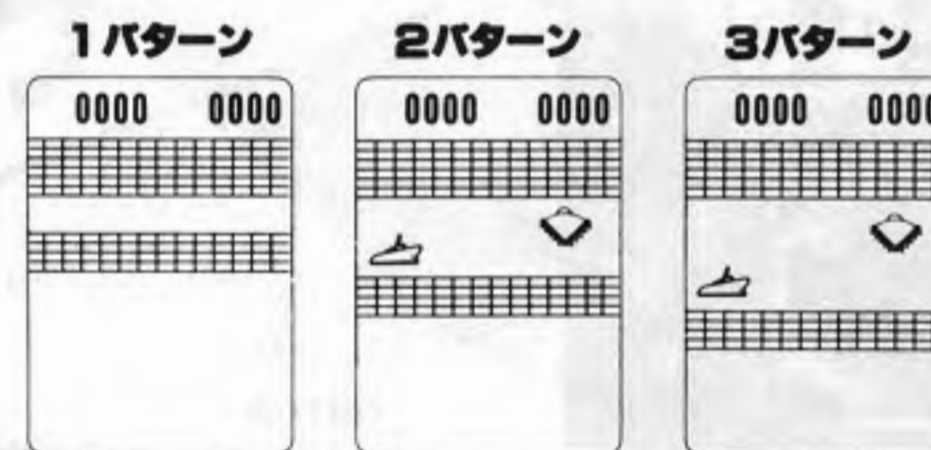

# スペース マイコンキット

ブロック突入のスリルが  
2度楽しめる!!

新製品

▽95-1621

- 従来のマイコンブロックからさらに遊びを多くとり入れ面白くなりました。
- ブロックは上列6段、下列4段の2群あり、この間にボールを入れると面白いほど得点があがります。
- ブロックを全部消すとまたブロックが現われますが、そのさい、下列のブロックは前回より2段下がっています。さらに全部消すとさらに2段下がり、これ以下には下がりにません。
- ブロックの間に円盤(上)と戦艦(下)が左右から一方通行で登場します。当たると円盤が5点、戦艦が10点。
- とくに円盤は当たると停止します。次の円盤がきて連れて画面の外へもっていきますが、この間にさらにその円盤を当てるとこれも止ってしまいます。