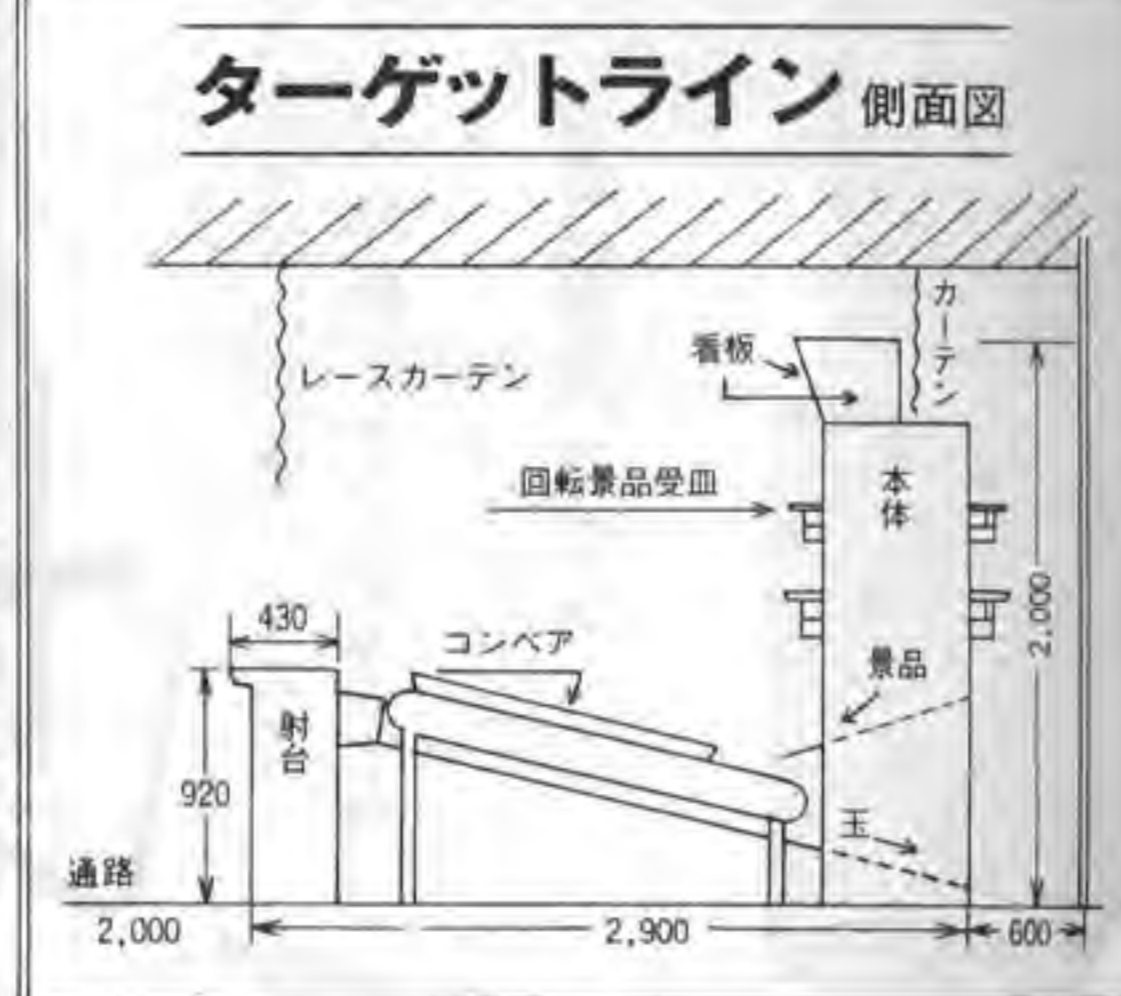

### 15人用新発売 (横幅 5,600%)

**本機の特長**  
本マシンは景品自体が回転板に乗って回転しながら右から左に移動して行く二重回転方式で射撃の面白さが倍加されます。且射撃によって落下した景品はコンベアーに乗ってお客様の手元迄自動的に運ばれ、人手もはぶけます。

**栗田工業株式会社**  
岐阜市柳ヶ瀬通り4-21 ☎(0582) 63-3037

○実用新案 (51-158550 出願済) ○風営対象外 (玉1発20円 景品は警察庁指導の範囲内)