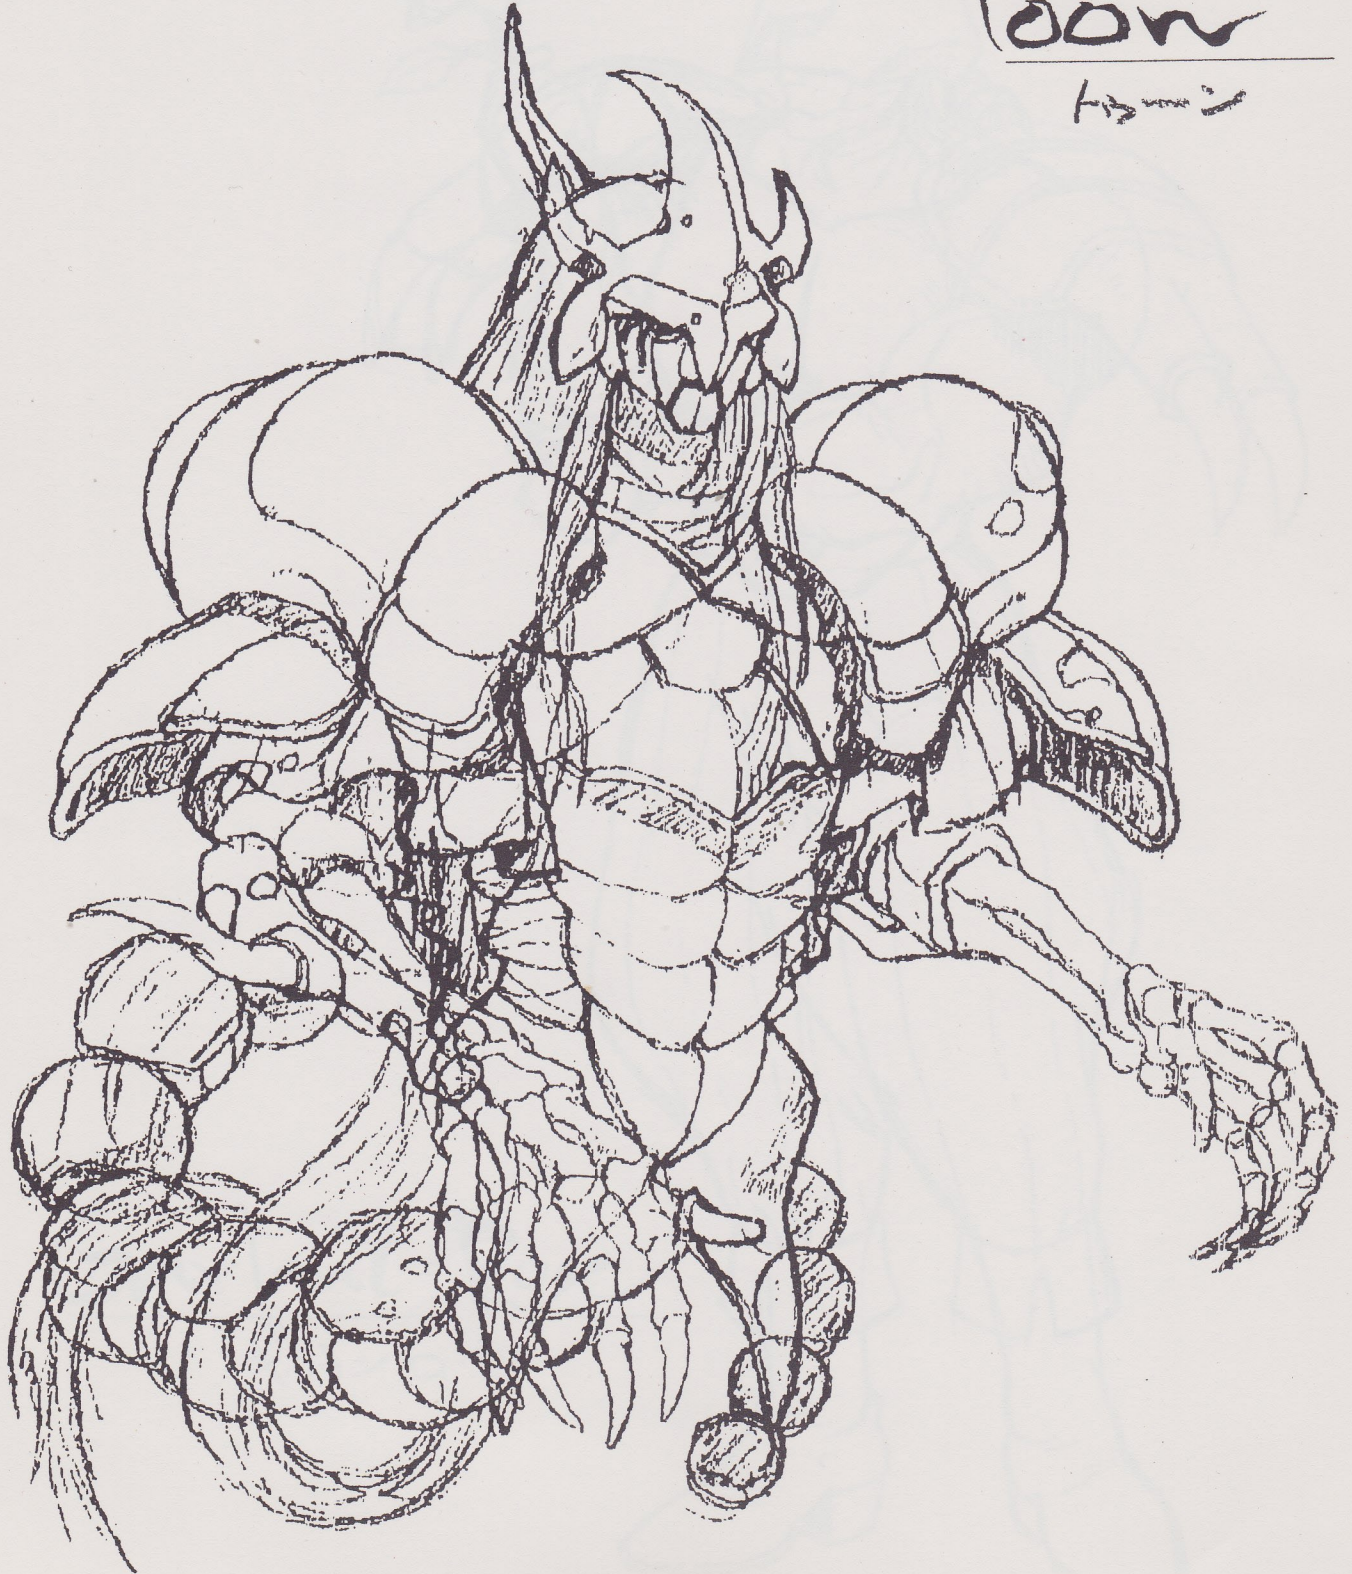

NEC

PCエンジンオリジナル版

風の伝説ザナドゥ

キャラクター設定原画集

Falcom®

©NEC Home Electronics,Ltd.

©日本ファルコム

無断転載を禁ず 非売品

The Legend of Zelda

The Legend of Karna

The Legend of Xanadu

Areios Alektor
PUNTA PUNTA

The Legend of Xanadu

Sophia
1/20/07

The Legend of Xanadu

Daimos
7/1/22

Chriph

2/2

The Legend of Xanadu

Kajim
カジム

The
Legend of
Xanadu

Vomit

71-341

The Legend of Xanadu

The
Legend of
Xanadu

Garland-Rose
ギョランロゼ