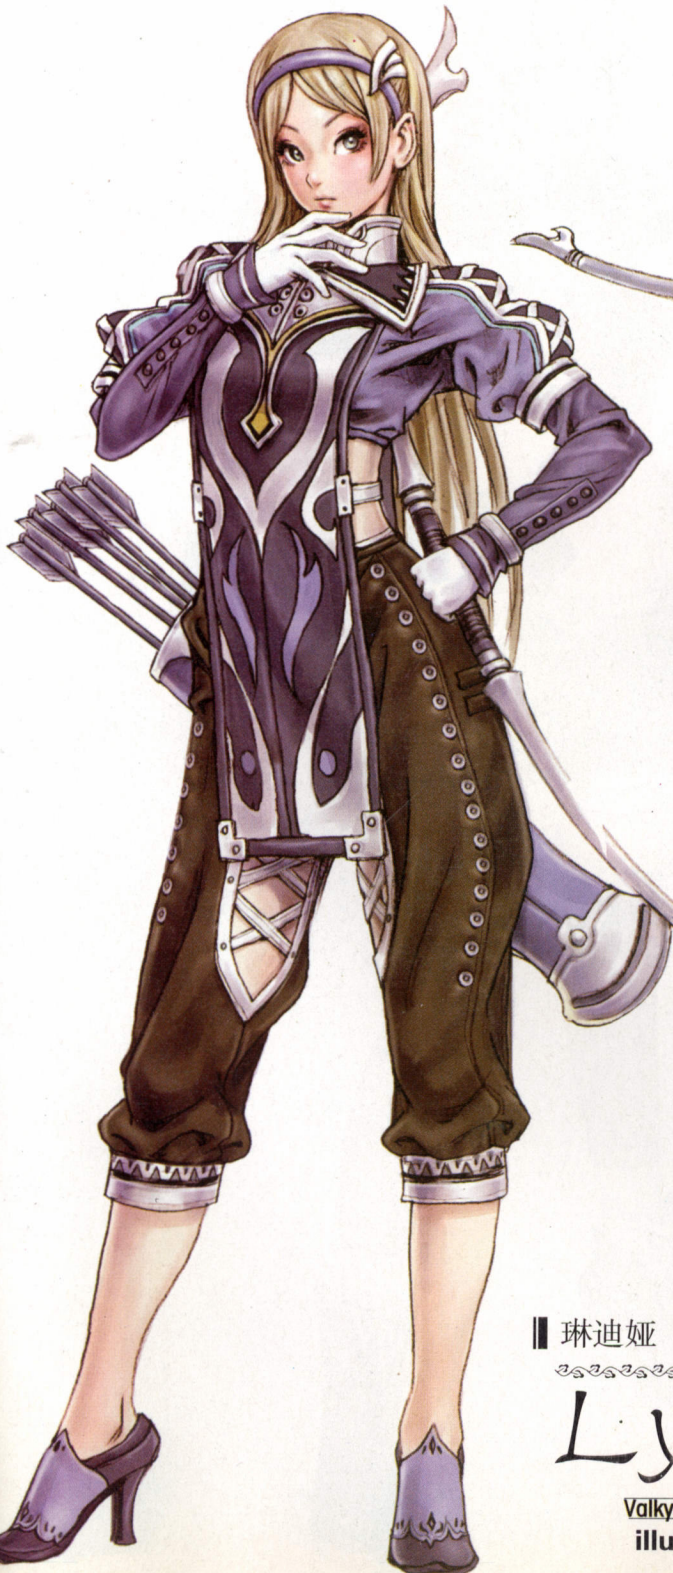

illustrator 吉成钢

|| 新的存在

Valkyrie Profile 2

illustrator 吉成钢

■ 女武神的降临

Valkyrie Profile 2

|| 铃兰的记忆

Valkyrie Profile 2

|| 克里斯蒂

基莉可

|| 基莉可

Circe

Valkyrie Profile 2 人物设定
illustrator 山下俊也

~~~~~  
*Lylia*

~~~~~

|| 莉莉安