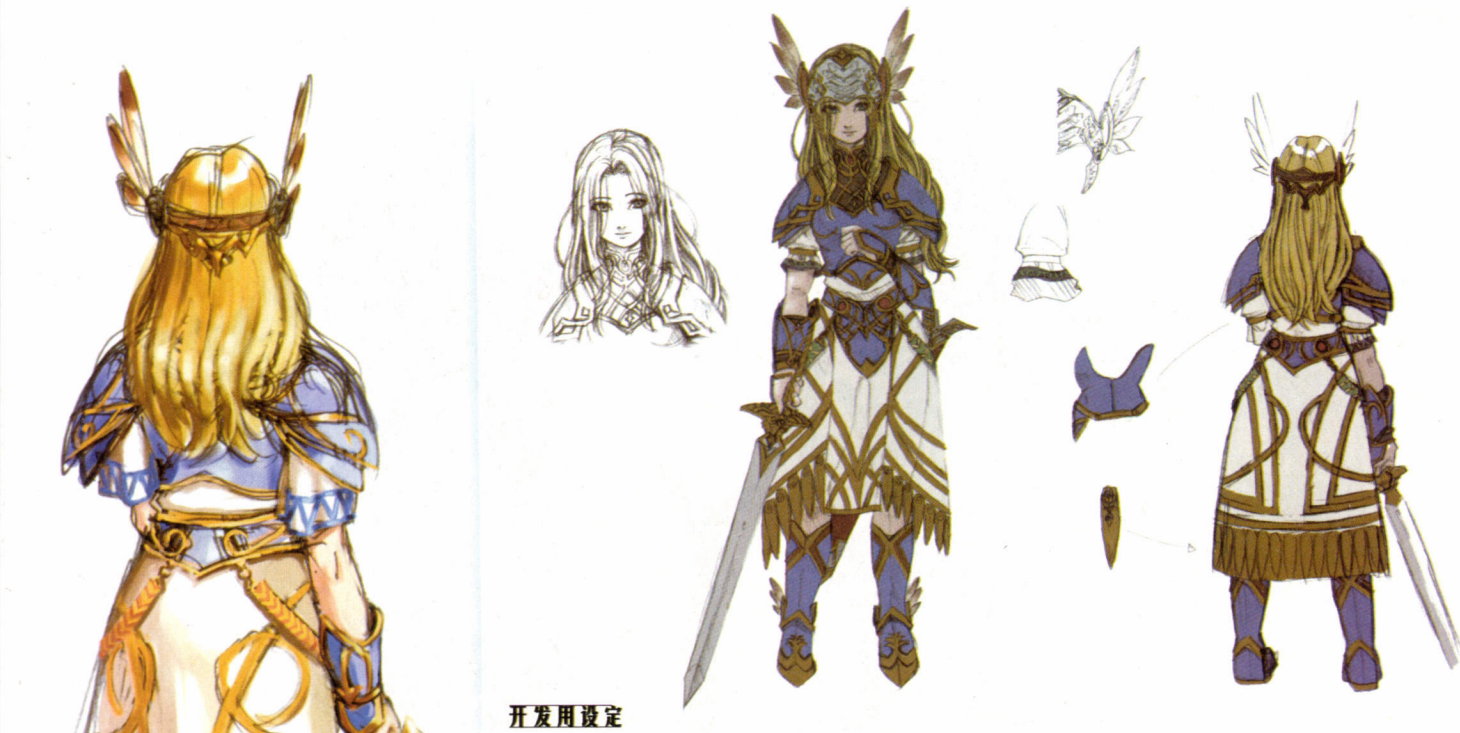

命运三女神次女
蕾娜斯设定资料