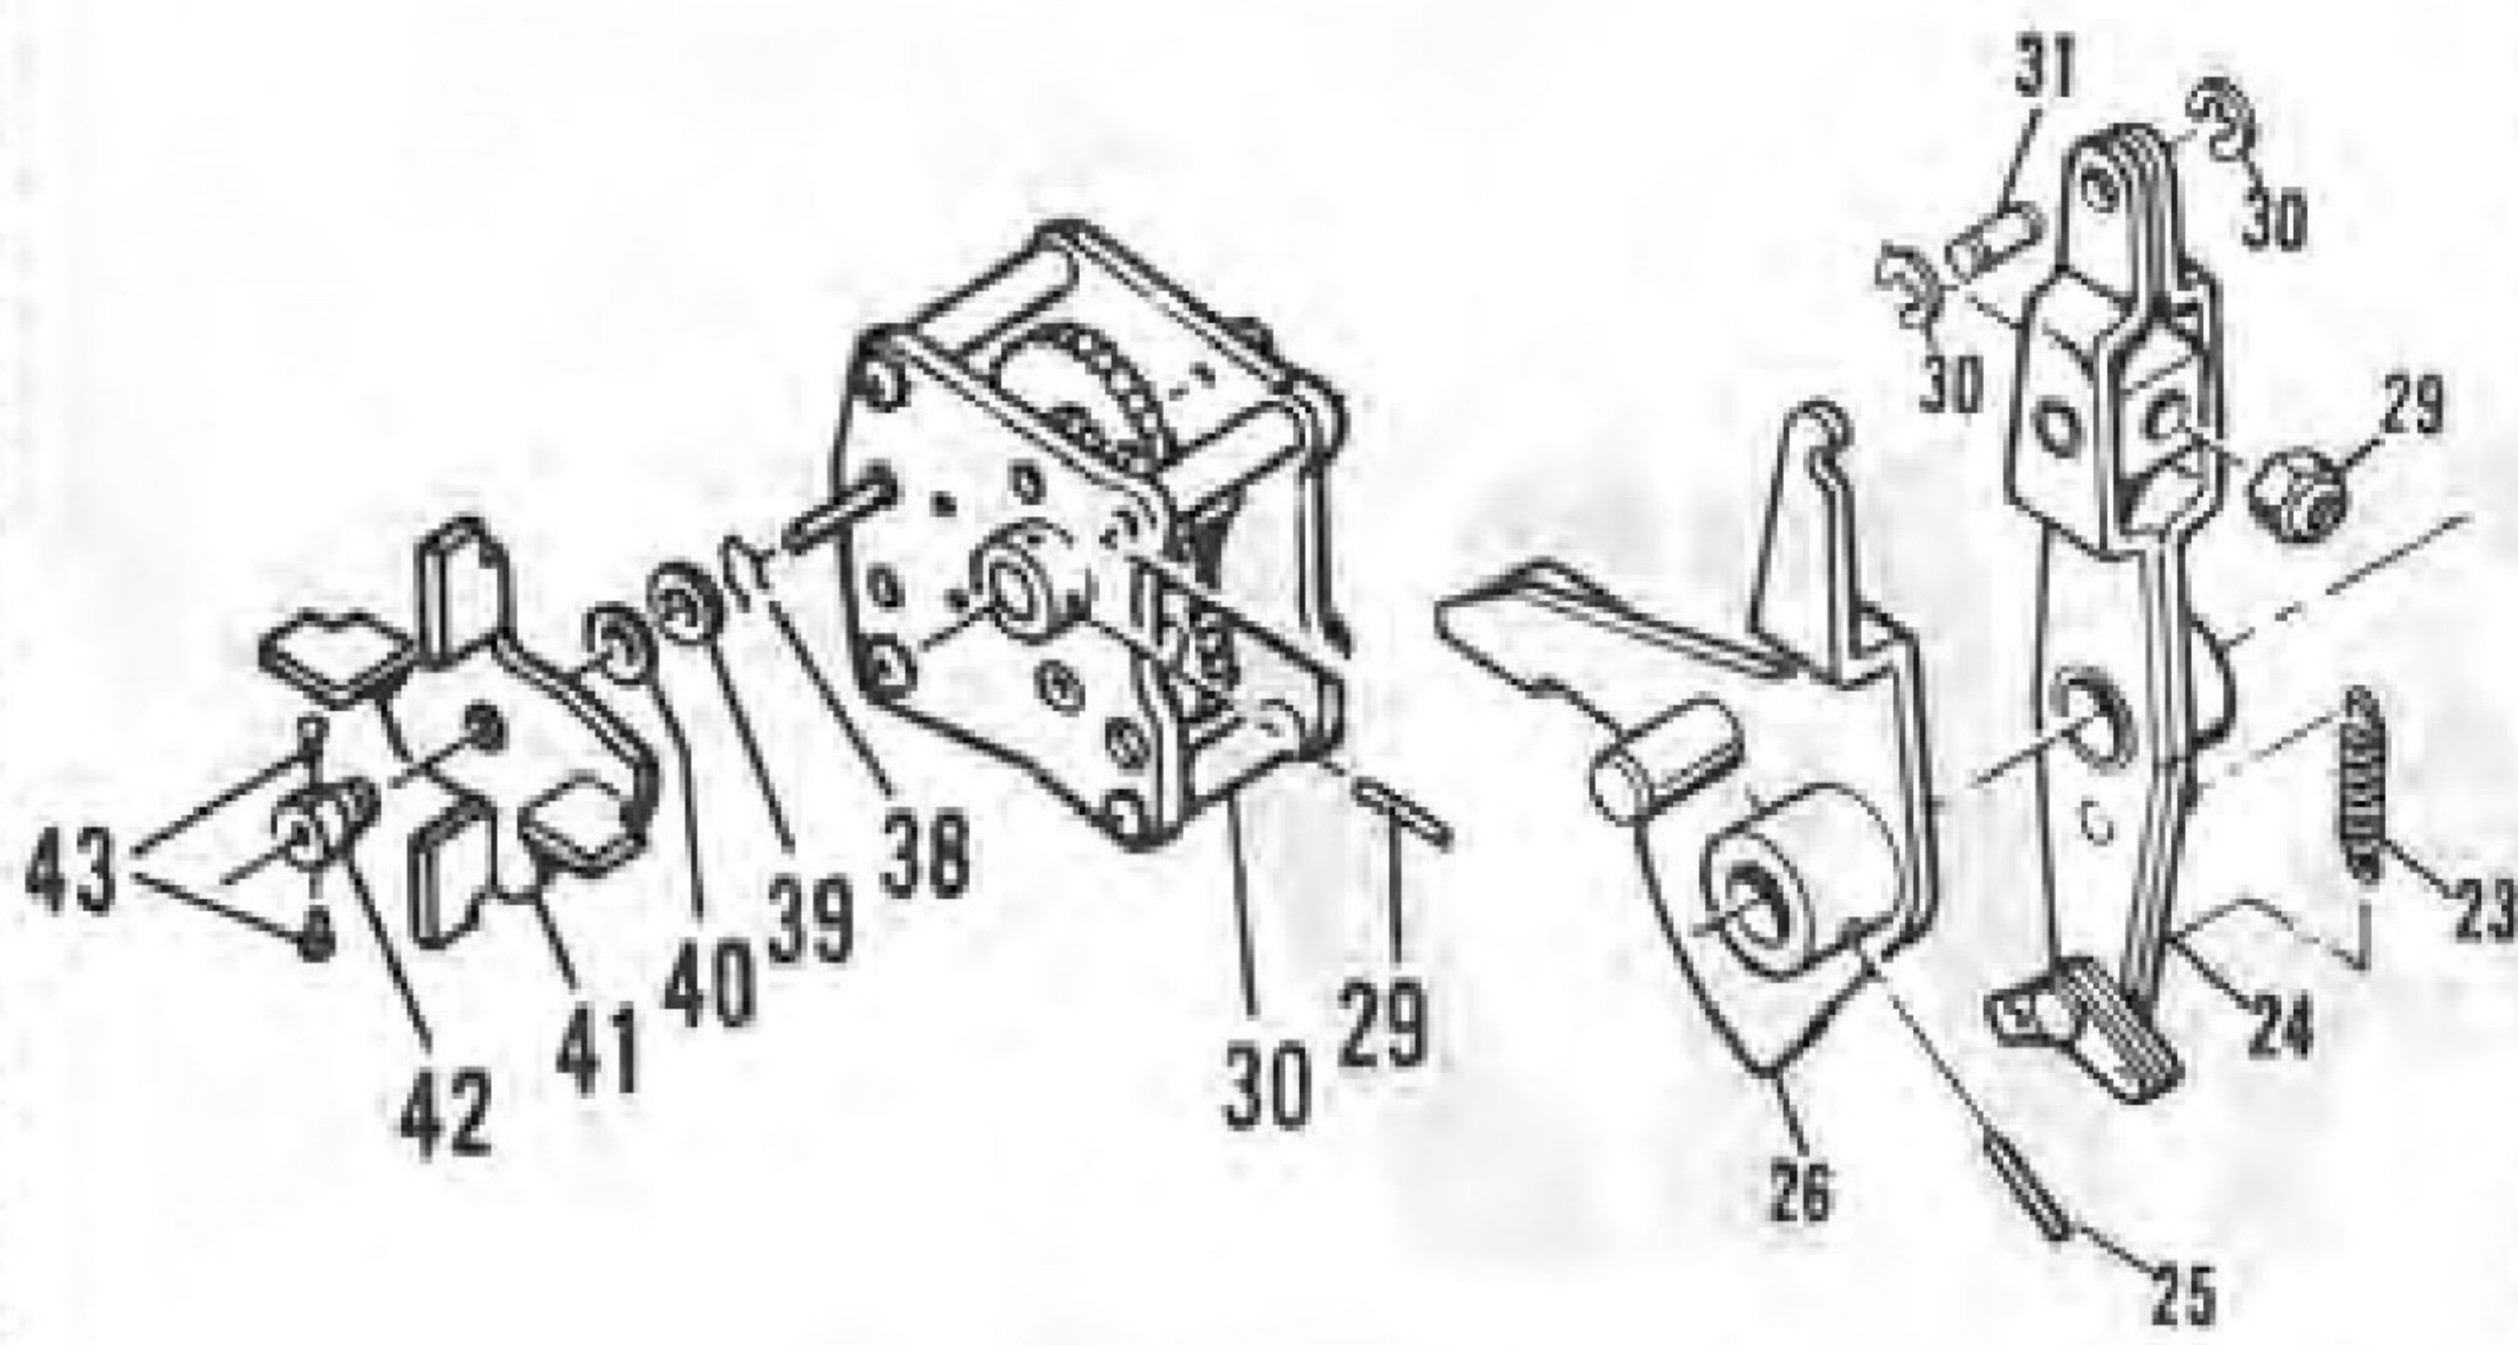

新入荷在庫豊富

スロットマシン・ビンゴの各種パーツ
Slotmachine, Bingo games
パーツカタログ無料配布いたします。
パーツの地方への代引発送承ります。

■仕様

弾丸装着 25セントサイズ用/10円サイズ用/フリーサイズ(10円~25セント)用/別注も承ります。
ガン 堅牢クロームメッキ仕上げ
キャビネット ポリ化粧合板仕上げ。窓は5mmアクリル板。
ハカマ台分離、アジャスター付き。

景品台 標準品(100mm×30mm×70mm)以下の景品を収納。
寸法 高さ1400mm、横幅 435mm、奥行1050mm
使用電力 AC100V 60W
通産省型式承認済

総発売元

株式会社日本商事

大阪市城東区永田2丁目5番9号 (〒536)

TEL (06) 962-7721 (代)