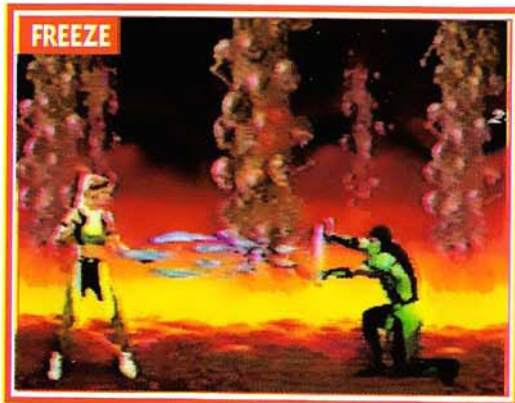

OS SECRETOS

CLASSIC SUB-ZERO

Classic tem esse nome porque vem da primeira versão. Na versão Arcade e Saturno, só é habilitada com um UKK.

Freeze - ↓ →, LP
Ground freeze - ↓ ←, LK
Slide - ← + LP + LK + BL

FATALITY (Spine Rip) - ↓ ↓ ↓ →, HP
PIT FATALITY - → ↓ → →, HP
BABALITY - ↓ ← ←, HK

Combos

4 Hit-combo - HP, HP, ↓ + LP, ↓ + LP
8 Hit-combo - HP, HP, HP, LP, HP, ↓ + HP, Voadora, Slide

MILEENA

Ela surgiu na versão 2 e no Ultimate de Arcade e Saturno também só é habilitada com UKK

Sai shoot - Segure HP 3 segundos
Teleport kick - → →, LK
Roll attack - ← ← ↓, HK
FATALITY 1 (Inhale - Spit) - Perto, ↓ → ↓ →, LP
FATALITY 2 (Nail Shoot) - Longe, ← ← ← →, LK
BABALITY - ↓ ↓ → →, HP
FRIENDSHIP - ↓ ↓ ← →, HP
ANIMALITY - → ↓ ↓ →, HK
PIT FATALITY - ↓ ↓ ↓ ↓, LP