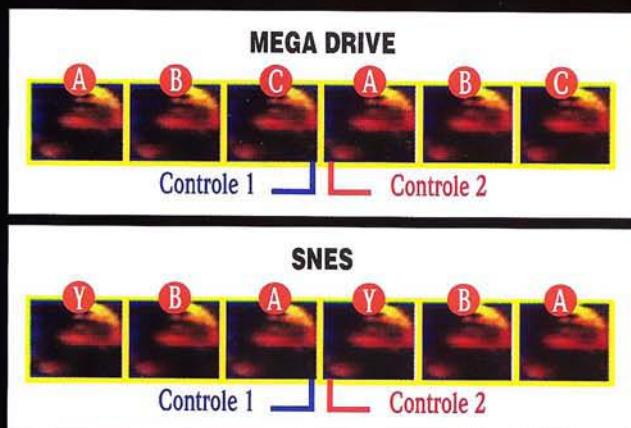

MAGIC COMPUTER O MICRO QUE LIGA NA SUA TV

TV não é mais coisa só de artista. Agora ela pode ser sua porta de entrada para o mundo da informática. É só ligá-la ao MAGIC COMPUTER. Um computador tão fácil de usar que funciona através da sua TV. MAGIC COMPUTER foi desenvolvido com um sistema de Aplicativos Simplificados Dirigidos à Educação e ao Raciocínio (ASDER). Por isso crianças e pessoas de qualquer idade desvendam os segredos da informática brincando. Sem complicações. Ele já vem com Editor de Texto, F e G-Basic, Compositor Musical e mais 12 programas divertidos com explicações rápidas e diretas na tela. E você ainda pode transformá-lo num videogame ou imprimir seus trabalhos numa impressora (opcional). Não perca a melhor programação da sua TV. Ligue um MAGIC COMPUTER nela.

**Magic Computer. Seu passe de mágica para a informática.
Central de Informações (011) 857-1399**

DYNACOM

Kombat Kodes

Códigos do
além para
envenenar ainda
mais o game

Como acionar os códigos

Um toque para quem ainda não sabe usar os códigos mortais. Na tela em que aparece a barra com seis símbolos do dragão, você coloca os códigos. Acione rapidamente os três primei-

ros números no Controle 1 e os três seguintes no Controle 2. É fácil: o número 1 indica um toque no botão, o 2 indica dois toques e assim por diante. Veja qual botão aciona qual quadrado.

Kodes para ver frases na tela