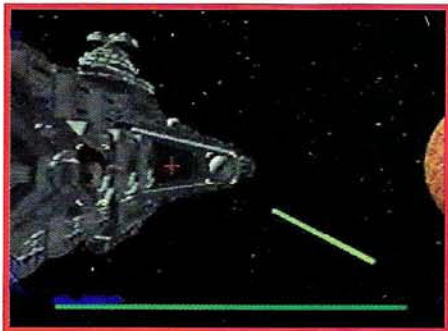

PST - THE HIVE

ESPACIAL - Esquema parecido com o de Star Wars: você não controla a nave, só a mira