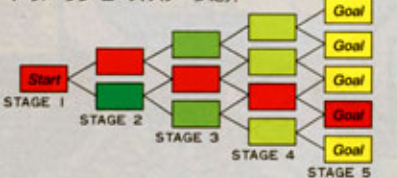

秘 攻略テクニック

●動力性能は世界一

アウト ランは、世界で最も速いスポーツカーの性能を再現している。スピードコントロールとコースコントロールさえ注意すれば、クリアは可能だ。

●タイムロスを防ぐには

時間内にチェックポイントを通過できないとゲームオーバーになってしまう。スロウイン・ファーストアウトなど、コーナーワークにハイテクを使え。

●パドルコントローラーも使える

ウッディ ポップ用のコントローラーをつなげば、微妙なハンドル操作が楽しめるぞ。

3曲のバックミラージュの曲の中から好きな曲が、ゲームスタート前に選べるぞ。

「アウト ラン」コース・ステージ紹介

●アウト ランは5つのゴールを持っている!

シーサイド/ハイウェイや岩石の立ち並ぶ道、嵐車に見えるコースなど、5ステージ15シーンが君の走り待っているぞ。

ンゲーム
ボ、メガソフト
フィックスや
ソフトです。

野球

ナントレース

今年の3冠王は誰が取る!