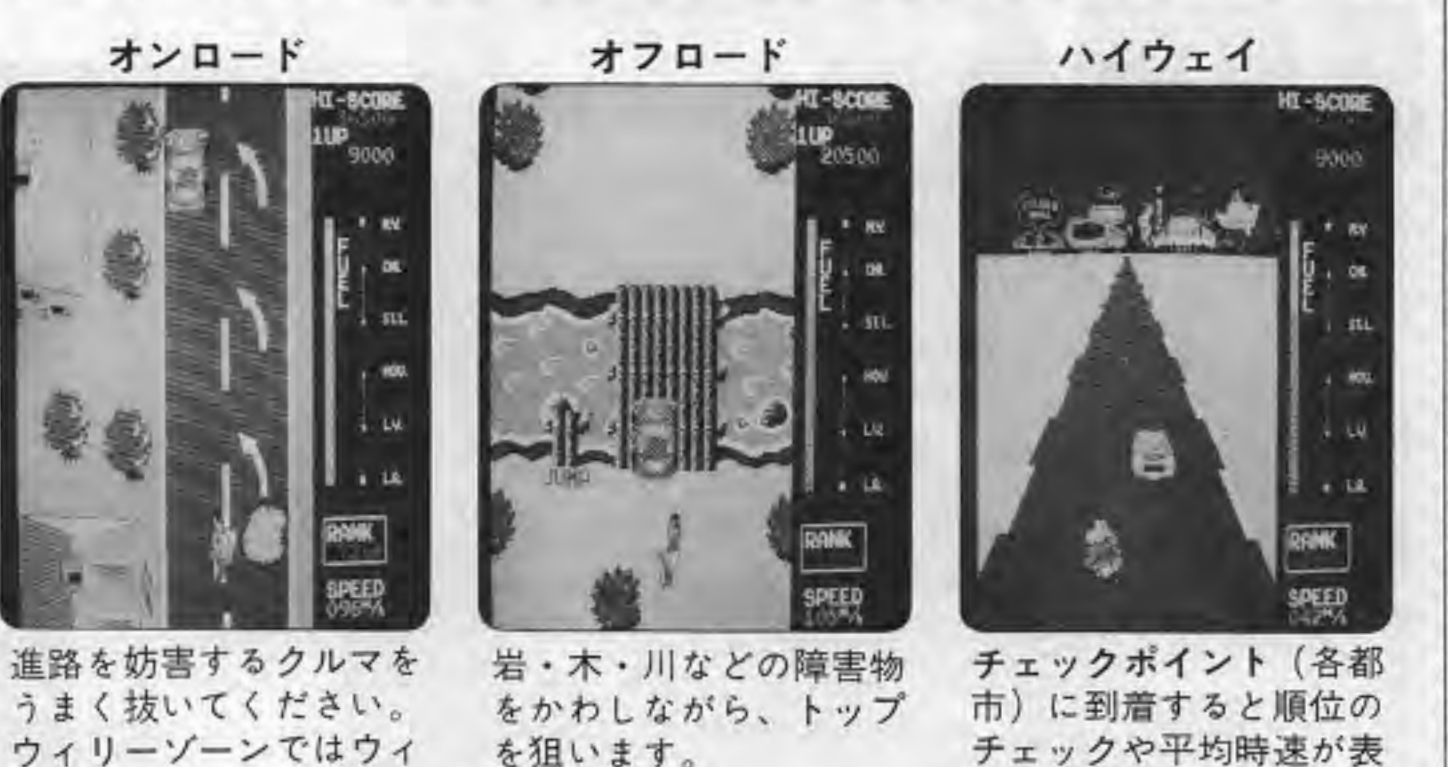

今回のマシンの設置を禁止する法律は、同州の南東部約百マイルにわたる小規模な町で、これまでフリックゲーム禁止措置になんていかなかった。この町では、これまでフリックゲーム禁止措置になんていかなかった。

アメリカ大陸横断レース

ブッチギリ☆3700マイル!

トップをめざせ!

ロスアンジェルスからスタートしオートバイで、爆走するクルマを次々に追い越しトップを狙いながらニューヨークをめざすレースゲームです。挑戦するたびに深まる臨場感・スピード感・緊張感がプレイヤーを離さないでしょう。