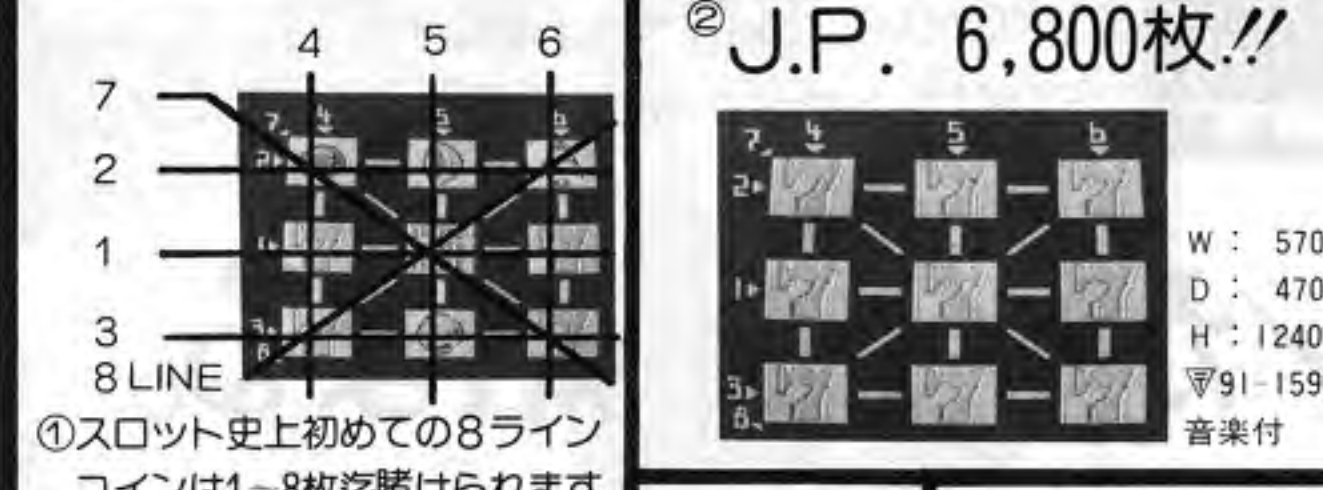

宝化学有限公司

本社/東京都世田谷区玉堤1丁目19番31号
〒158 TEL (03)704-8051-3

Ocean to Ocean

完璧なペイアウト率

○ペイアウト率は、当社が長年にわたり徹底的に研究し尽くしたものです。

未来のスロットの主演

データイストをささえる強力な販売網

株式会社 エスコ貿易
本社 東京都港区三田3-5-16
〒108 ☎03(455)6511(代)