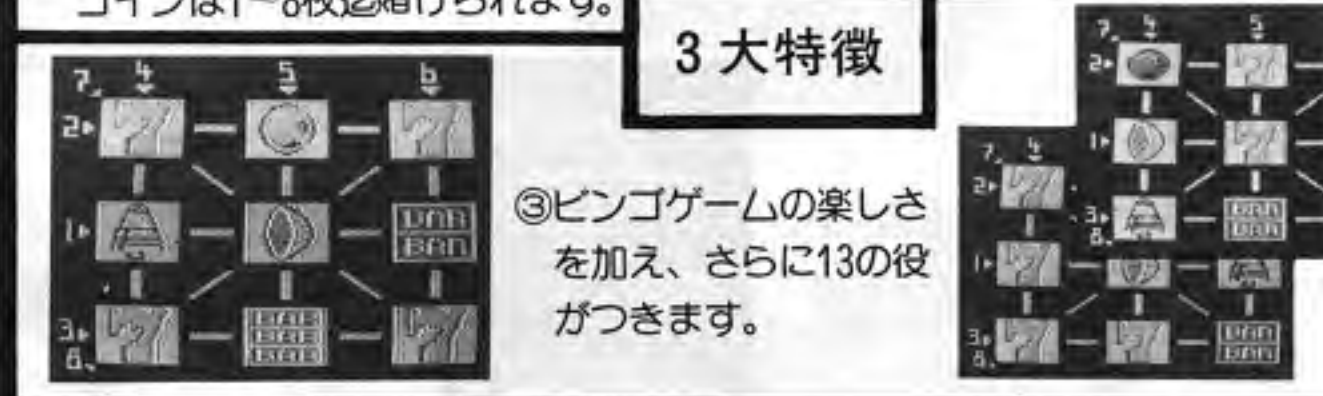

Ocean to Ocean

完璧なペイアウト率

○ペイアウト率は、当社が長年にわたり徹底的に研究し尽くしたものです。

未来のスロットの主演

データイストをささえる強力な販売網

株式会社 エスコ貿易
本社 東京都港区三田3-5-16
〒108 ☎03(455)6511(代)

株式会社 データイスト大阪
本社 大阪市東淀川区東中島町3-1-12
田村ビル1F
〒533 ☎06(323)3788(代)

株式会社 デコ・札幌
札幌市中央区南二条西十二丁目
879-15
〒064 ☎011(562)2415(代)

TVゲーム DEFO

MANHATTAN

ビル谷間で繰りひろげる
ユーモラスなジャンピングゲーム

MADALIEN

好評発売中

★マッドエイリアン
●レバーを操作してバイクからの攻撃をかわし、ボタンを押してバイクを打ちます。
●時々現れるレーシングカーを速かに撃退して下さい。
●一度命中したバイクに、さらに30点のボーナスがつかえます。
●高得点をあげるとボーナスとして手持の車が1台増えます。

データイストをささえる強力な販売網

株式会社 エスコ貿易
本社 東京都港区三田3-5-16
〒108 ☎03(455)6511(代)

株式会社 データイスト福岡
福岡市博多区博多駅前3丁目3番12号
博多白ビル5F
〒812 ☎092(474)0120

株式会社 デコ・札幌
札幌市中央区南二条西十二丁目
879-15
〒064 ☎011(562)2415(代)

ネオ・ポセイドン

NEO POSEIDON (ALIEN II)

地球征服をたくらむ
エイリアン軍団ネオ・ポセイドンの
司令基地壊滅作戦ゲームです。

半魚人とフロッグメンの死闘
ネオポセイドン基地での死闘

【仕様】 ¥95,200
●寸法: W860×D560×H600-700mm ●重量: 45kg ●電源: 100V 50/60Hz ●消費電力: 103W

話題の東大生シリーズ10月8日晴海にてベールをぬぐ!!
"DANCING QUEEN" 企画・ギャロップ&DOK

発売元 **ギャロップ株式会社** 〒101 東京都千代田区外神田 6-15-12 ☎(03)832-6380

電音商事株式会社 〒140 東京都品川区南品川3丁目 6番11号 ☎(03)472-3601(代表)

製造元 **電気音響株式会社** 本社/〒144 東京都大田区 西六郷3丁目26番11号 ☎(03)732-7271(大代表)

年末にも着工

東京デイズニールランド

基本的には了承した。この結果五十八年三月オープンに向け、早ければ年内着工の見通しとなった。

千葉県が東京デイズニールランド建設に伴う問題を協議するため設置していた「対策協議会」は、同園が排出するゴミ処理の旨をよく参加者に理解させるべきである。

会議の効率をよくするには参加者の頭の回転をよくする必要がある。逆を考えると「無内容な会議ほど頭の回転を必要としないものはない」と言える。私たちは「気を遣うこと」でなく、「頭を使おうこと」が必要である。

ランドの計画をこのほど

事務所移転
(南友近商会) 岐阜県羽島郡岐南町上印食字流一八九 ☎(05)八二二四七七八八〇、友近照孝社長。

地番表示変更
(南石原製作所) 東京都足立区千住五十五の十一、☎八八二一三四六六、石原録郎社長。

マル三商会和議申請

8月29日、負債は約40億円と大規模

倒産回避が望まれていた日本有数のオペレーター、マル三商会(本社神戸、河合三社長)が八月二十九日、神戸地裁に和議申請し倒産した。民間の調査機関の調べでは負債総額は約四十億円とかなり規模が大きい。負債総額が大きいと見られる。債権者には大手リース会社、商社が数多く名を連ねている。同社は昭和三十八年創業、四十年に株式会社の形で発足、ゲーム場の経営ではダイエー、ジャスコなどSC関係、全国主要都市など繁華街関係合わせて七十店舗以上をもつまでに拡大、成長してきたが、まる一年間に及ぶ再建策がうまくいかず、今回の事態になった。なお、今後も残った五十店舗の営業は続け、再建を図るもよう。

倒産原因はいろいろ言われているが、同社がインペリアルゲーム機製造に着手せざるをえなくなった。しかもその製造事業がうまくいかず、その上インペリアルゲーム機が急激に下火になったのが直接的引き金になったと見られている。このため同日の会議で債権者の足並は経営が悪化し、昨年八月に内整理を開始、債権者の協力を求めて再建に乗り出していた。それ以来、リース福徳、新東亜交通、伊藤万、日新リース、近藤リースを委員とする債権者会議による努力が重ねられ、各方面で再建策が立てられていたが、八月二十一日の会議で債権者の足並みが揃わず、以上の結果となった。

その他のフルヤ産業など

このほか既報分以後の主要業者倒産は、民間の調査機関調べなどによつて次のとおりとなつてい

○フルヤ産業(本社東京都豊島区、大橋勝美社長)は五月中旬、加州相互(東京)などで二回目

○光とドレーディング(本社東京都新宿区、藤田敏博社長)は五月二十九日、銀行取引を停止させ

論議 会議と健康

有川清康氏の著書「健康帝王学」(日本工業新聞社)から引用しよう。

引用箇所は「会議の健康医学」の書き出し部分である。

「会議の議題や案件処理の進め方の巧拙は、次の二つに左右される。

一、座長のカジ取りの上手下手。

二、会議参加者の準備状態。つまり会議にのぞむ準備ができていないかどうかということ。したがって、会議の議題や案件は周知徹底しておくことが大切である。いきなり会議を開くとか、いきなりぱらぱら開くというのでは、意味してはいるのだろうか。

「会議の議題や案件処理の進め方の巧拙は、次の二つに左右される。」

その場かぎりの思いつきの意見しか出てこないからである。

以上の条件が満たされ、会議参加者がグループとしての英知を結集してこそ、会議内容のレベルアップを図ることが可能になる。

議事運営が混迷しては、参加者のストレスが増すばかりでなく、タバコの消費量も増え、ひどい状態を招くことになろう。

そしてまた議事運営が、参加者の考えに反し議長たちによる独断で進められるなら、それも上手な「カジ取り」でないことは当然であろう。

第二の条件は、会議の内容(つまり議案内容)が参加者によく理解でき、かつ、各人が頭を使つてくれた結論を出す

ジュークボックスによるベストヒット10 (セガ社提供)