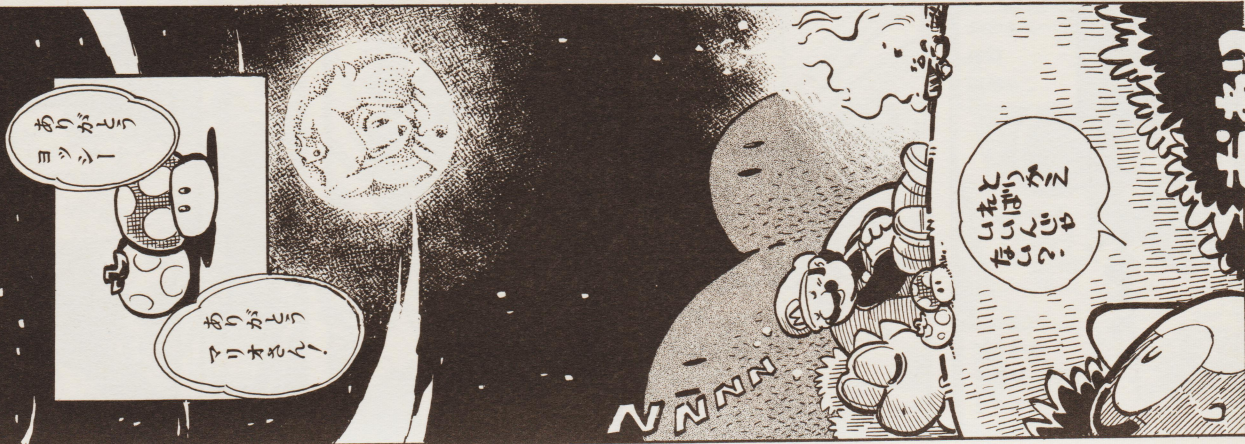

はなれられない友達さ

おれ

賢者の贈り物